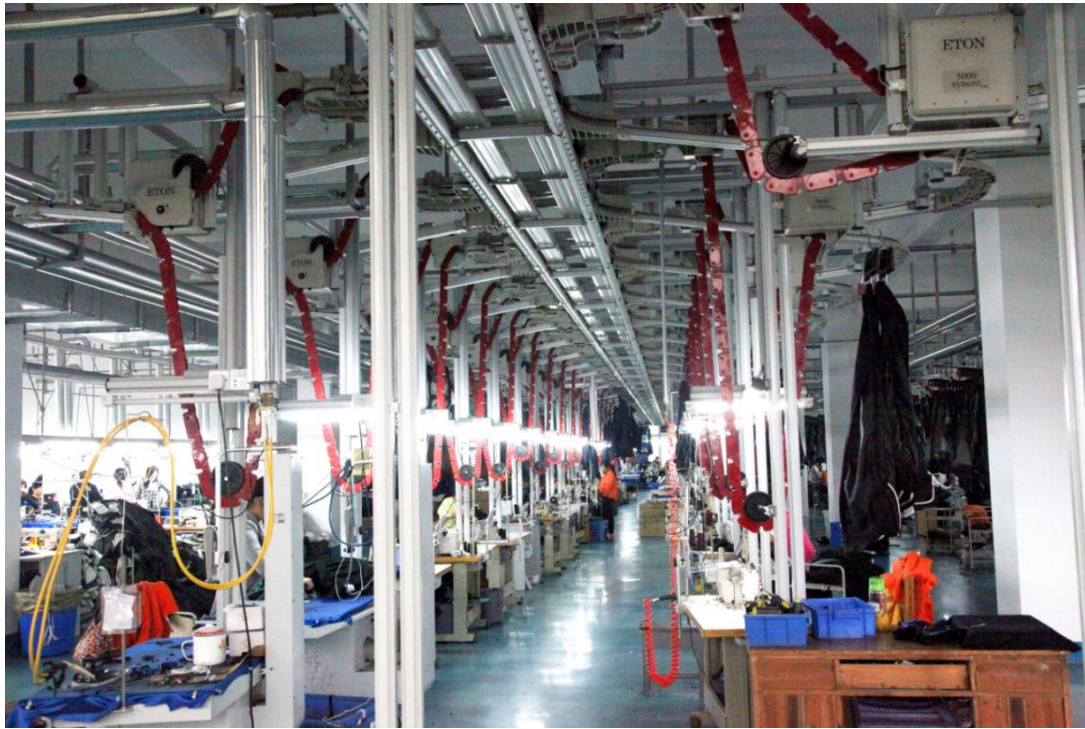

服装智能化定制生产车间

三维人体测量仪

服装立体裁剪

日本川上 SP50 自动裁床

缝纫设备

铱腾自动吊挂生产线

全自动电脑拉布机

绣花机