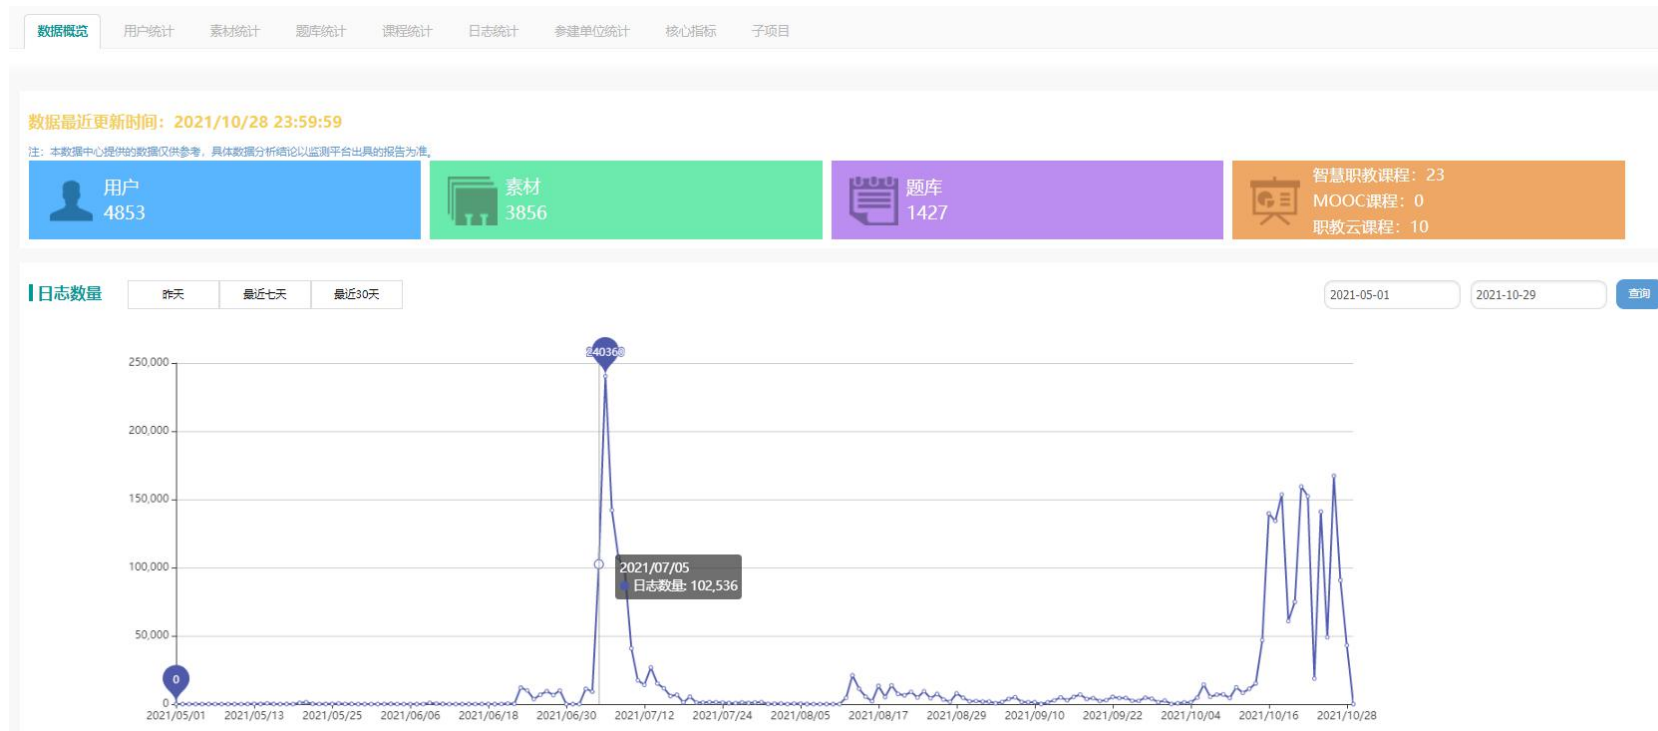

### 1. 湖湘工艺美术专业群教学资源库近 6 个月的运行数据概览