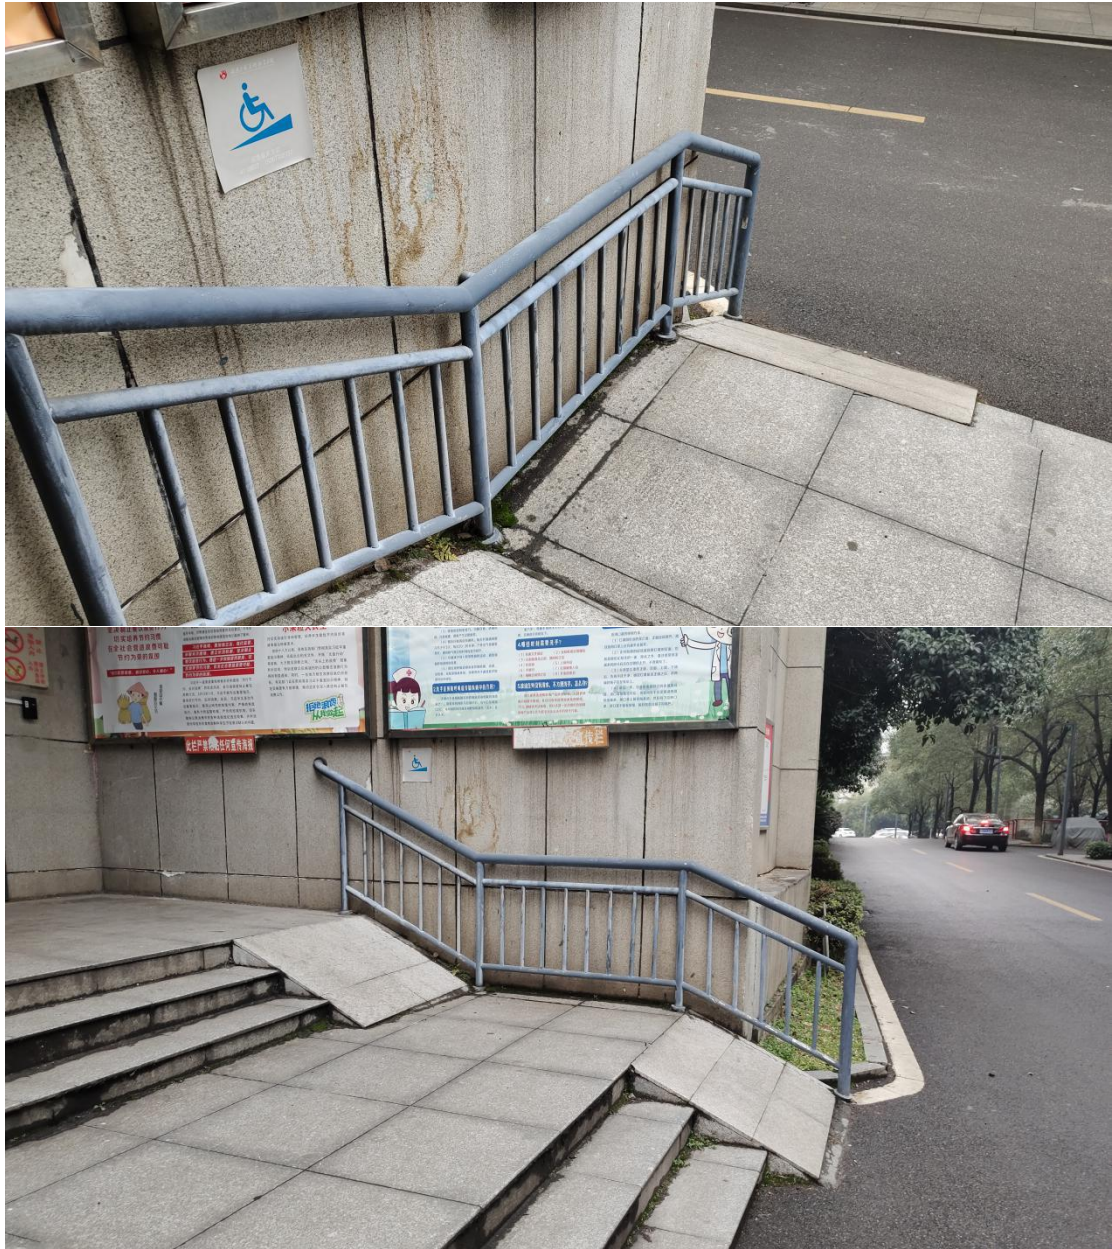

提升校园环境、优化基础设施，新增暖心设施

为方便残障人士通行，在各建筑物入口增设无障碍通道 10 处

为方便学生清洗衣物，普通宿舍公共盥洗室增设洗衣点 10 处：

为消除使用违规大功率电器造成的安全隐患，在宿舍楼楼道公共区域增设集中干发区域：

为照顾残障学生，特增设残疾人专用淋浴间：

考虑到节约用水及公共卫生，特建设感应水龙头洗手池 2 处：

为方便教职工及学生使用快递服务，建设集中管理的快递超市“菜鸟驿站”：